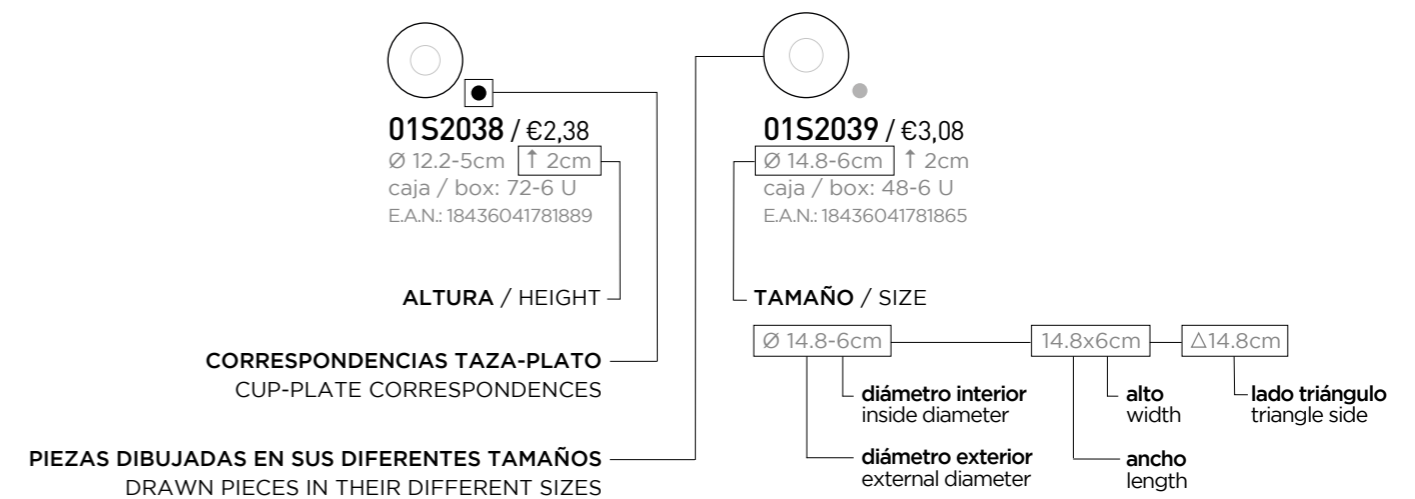

MELAMINA.

CARACTERÍSTICAS DEL MATERIAL / COLLECTION

COLECCIÓN / COLLECTION

VISION CORAL

TAZA / CUP

PIEZA / PIECE

PLATILLO / SMALL DISH *

NUEVO / NEW