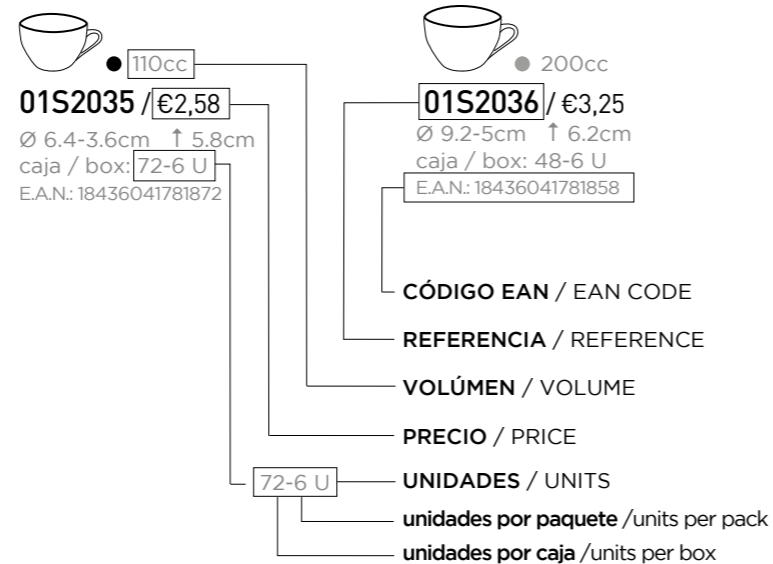

MELAMINA.

CARACTERÍSTICAS DEL MATERIAL / COLLECTION

COLECCIÓN / COLLECTION

VISION CORAL

TAZA / CUP

PIEZA / PIECE

PLATILLO / SMALL DISH *

NUEVO / NEW