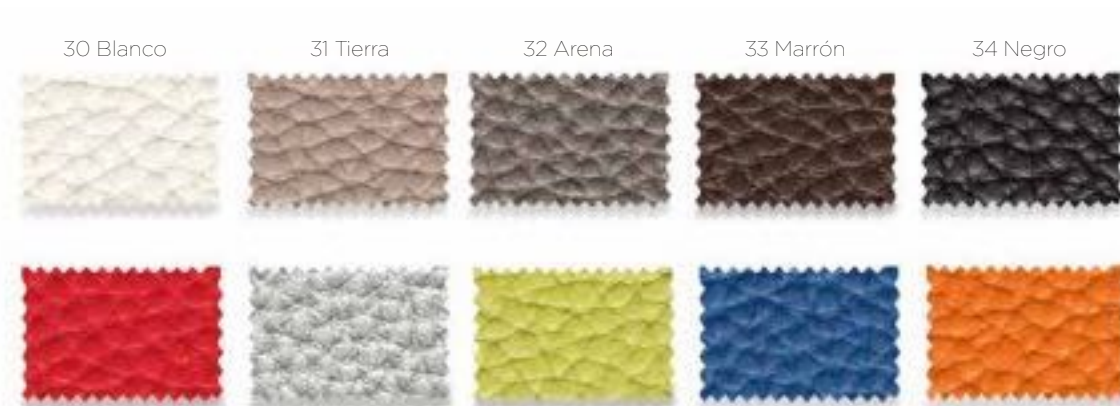

TAPIZADO ISTOL