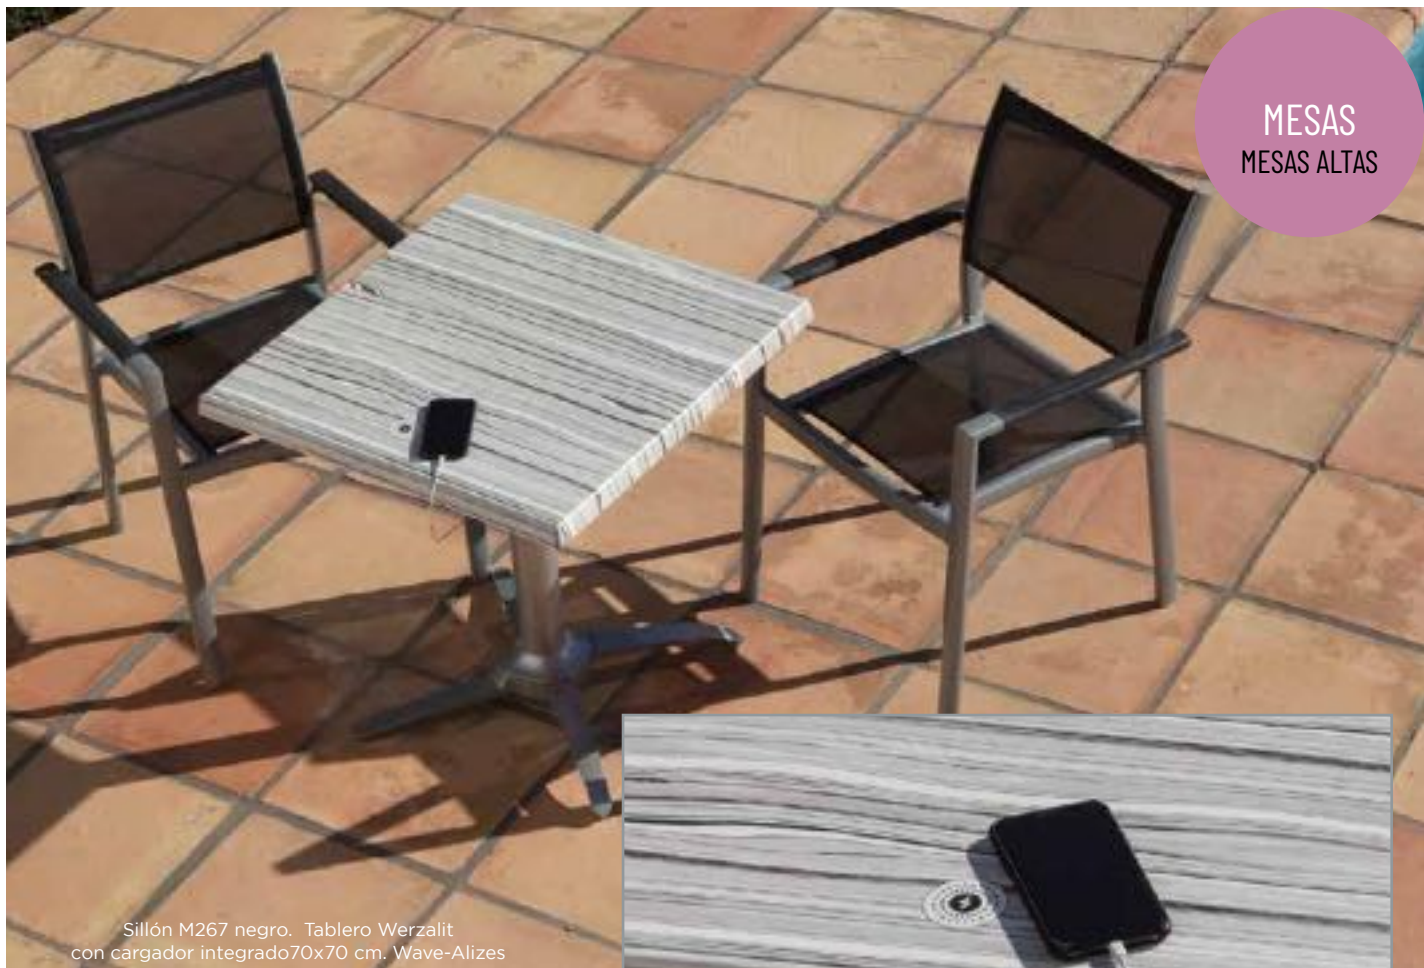

# MESAS

MESAS  
MESAS ALTAS

Sillón M267 negro. Tablero Werzalit con cargador integrado 70x70 cm. Wave-Alizes

Video Tablero con cargador Integrado

Carga vía USB con 2 puertos

Recarga Inalámbrica

**TABLERO WAVE-ALIZES 70 x70 cm. con cargador integrado para móvil.**