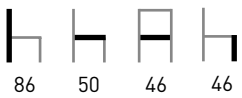

# M1128

Armazón: 100% Polipropileno inyectado a gas.  
Colores Armazón: Antracita y blanco.  
Colores Asiento: Polipropileno antracita, blanco y beige. Enea

Características: 

ARMAZÓN  
Y ASIENTO  
COMBINABLES